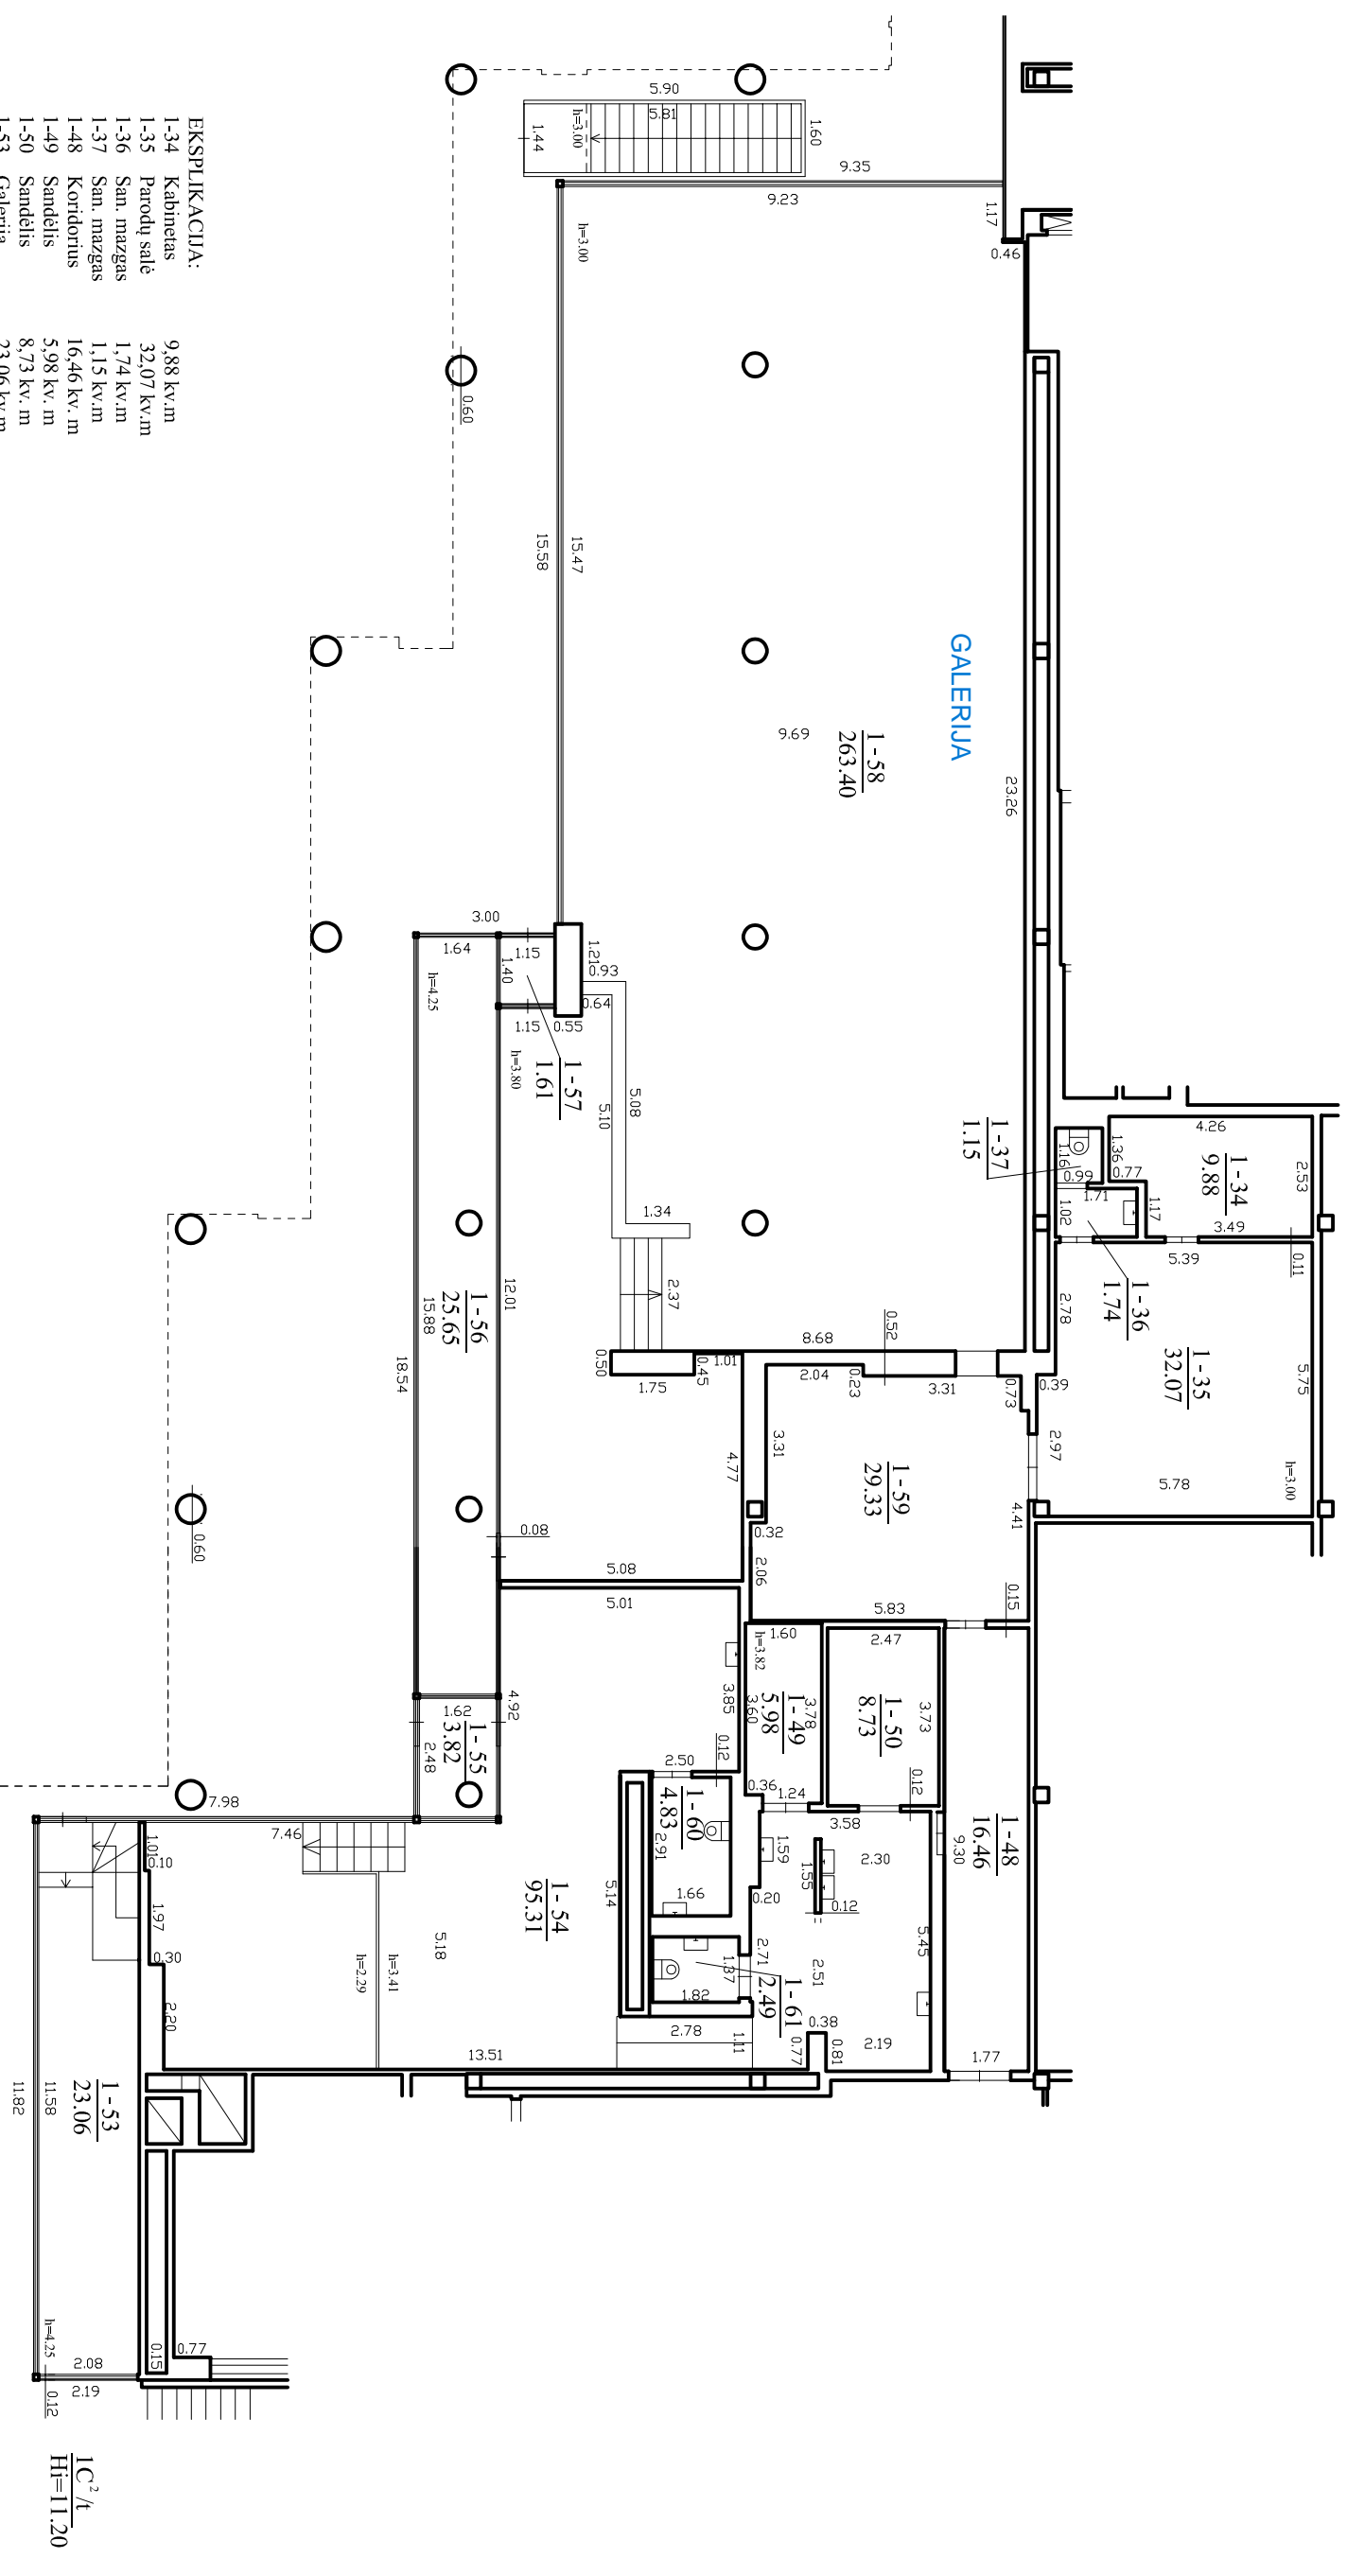

# PIRMAS AUKŠTAS

**EKSPLIKACIJA:**

1-34	Kabinetas	9,88 kv.m
1-35	Parodų salė	32,07 kv.m
1-36	San. mazgas	1,74 kv.m
1-37	San. mazgas	1,15 kv.m
1-48	Koridorius	16,46 kv.m
1-49	Sandėlis	5,98 kv. m
1-50	Sandėlis	8,73 kv. m
1-53	Galerija	23,06 kv.m
1-54	Salė	95,31 kv.m
1-55	Tambūras	3,82 kv.m
1-56	Galerija	25,65 kv.m
1-57	Tambūras	1,61 kv.m
1-58	Parodų salė	263,40 kv.m
1-59	Parodų salė	29,33 kv.m
1-60	San. mazgas	4,83 kv.m
1-61	San. mazgas	2,49 kv.m
<b>VIŠO:</b>		<b>525,51 kv.m</b>

$$\frac{IC^2}{H} = 11.20$$

**RENATA KVIAITKOVSKAJA**  
 individualios veiklos pažymos Nr. 1077781  
 Tel.: 8-684 31277 El. p.:renata.kviatekova@gmail.com

Matininko kvalifikacijos pažymėjimo Nr.	Matininkė	Vardas ir Pavardė
2M-M-1991	Renata Kvaitkovskaja	
Kadastro duomenų nustatymo data	2023-02-07	
Plano parengimo data	2023-02-07	
Adresas	Vilniaus m. sav., Vilniaus m., Vokietijų g. 2	
Mastelis	M1:150	
Pastato žymėjimas plane	IC2/i	